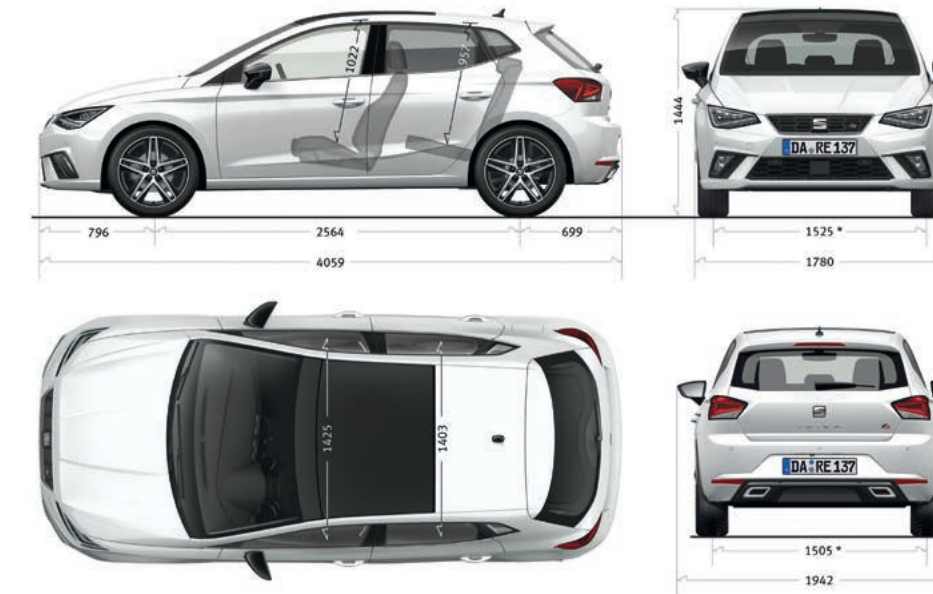

Motoren.

Benzinmotoren	Reference	Style	Style Edition	Xcellence	FR	FR Anniversary Edition	FR Black Edition
1.0 TSI, 70 kW (95 PS), 5-Gang	■	■	■	■	■	■	■
1.0 TSI, 85 kW (115 PS), 6-Gang	-	■	■	■	■	■	■
1.0 TSI, 85 kW (115 PS), 7-Gang-DSG	-	■	■	■	■	■	■
1.5 TSI, 110 kW (150 PS), 7-Gang-DSG	-	-	-	-	■	■	■

- nicht lieferbar ■ verfügbar

¹ Messung nach ISO 3832 mit Quadern von 200 x 100 x 50 mm Kantenlänge bei aufgestellter Rücksitzbanklehne [2. Wert bei umgeklappter Rücksitzbanklehne und dachhoher Beladung].

Die Angaben über Lieferung, Aussehen, Leistung, Maße und Gewicht, Kraftstoffverbrauch und Betriebskosten der Fahrzeuge entsprechen den zum Zeitpunkt der Drucklegung vorhandenen Kenntnissen. Änderungen sind vorbehalten.

Abmessungen.

	Ibiza
Länge/Breite/Höhe, mm	4059/1780/1447
Spurweite vorne, mm	1525
Spurweite hinten, mm	1505
Kraftstoffbehältervolumen, l	ca. 40
Gepäckraumvolumen¹, l	355/1165